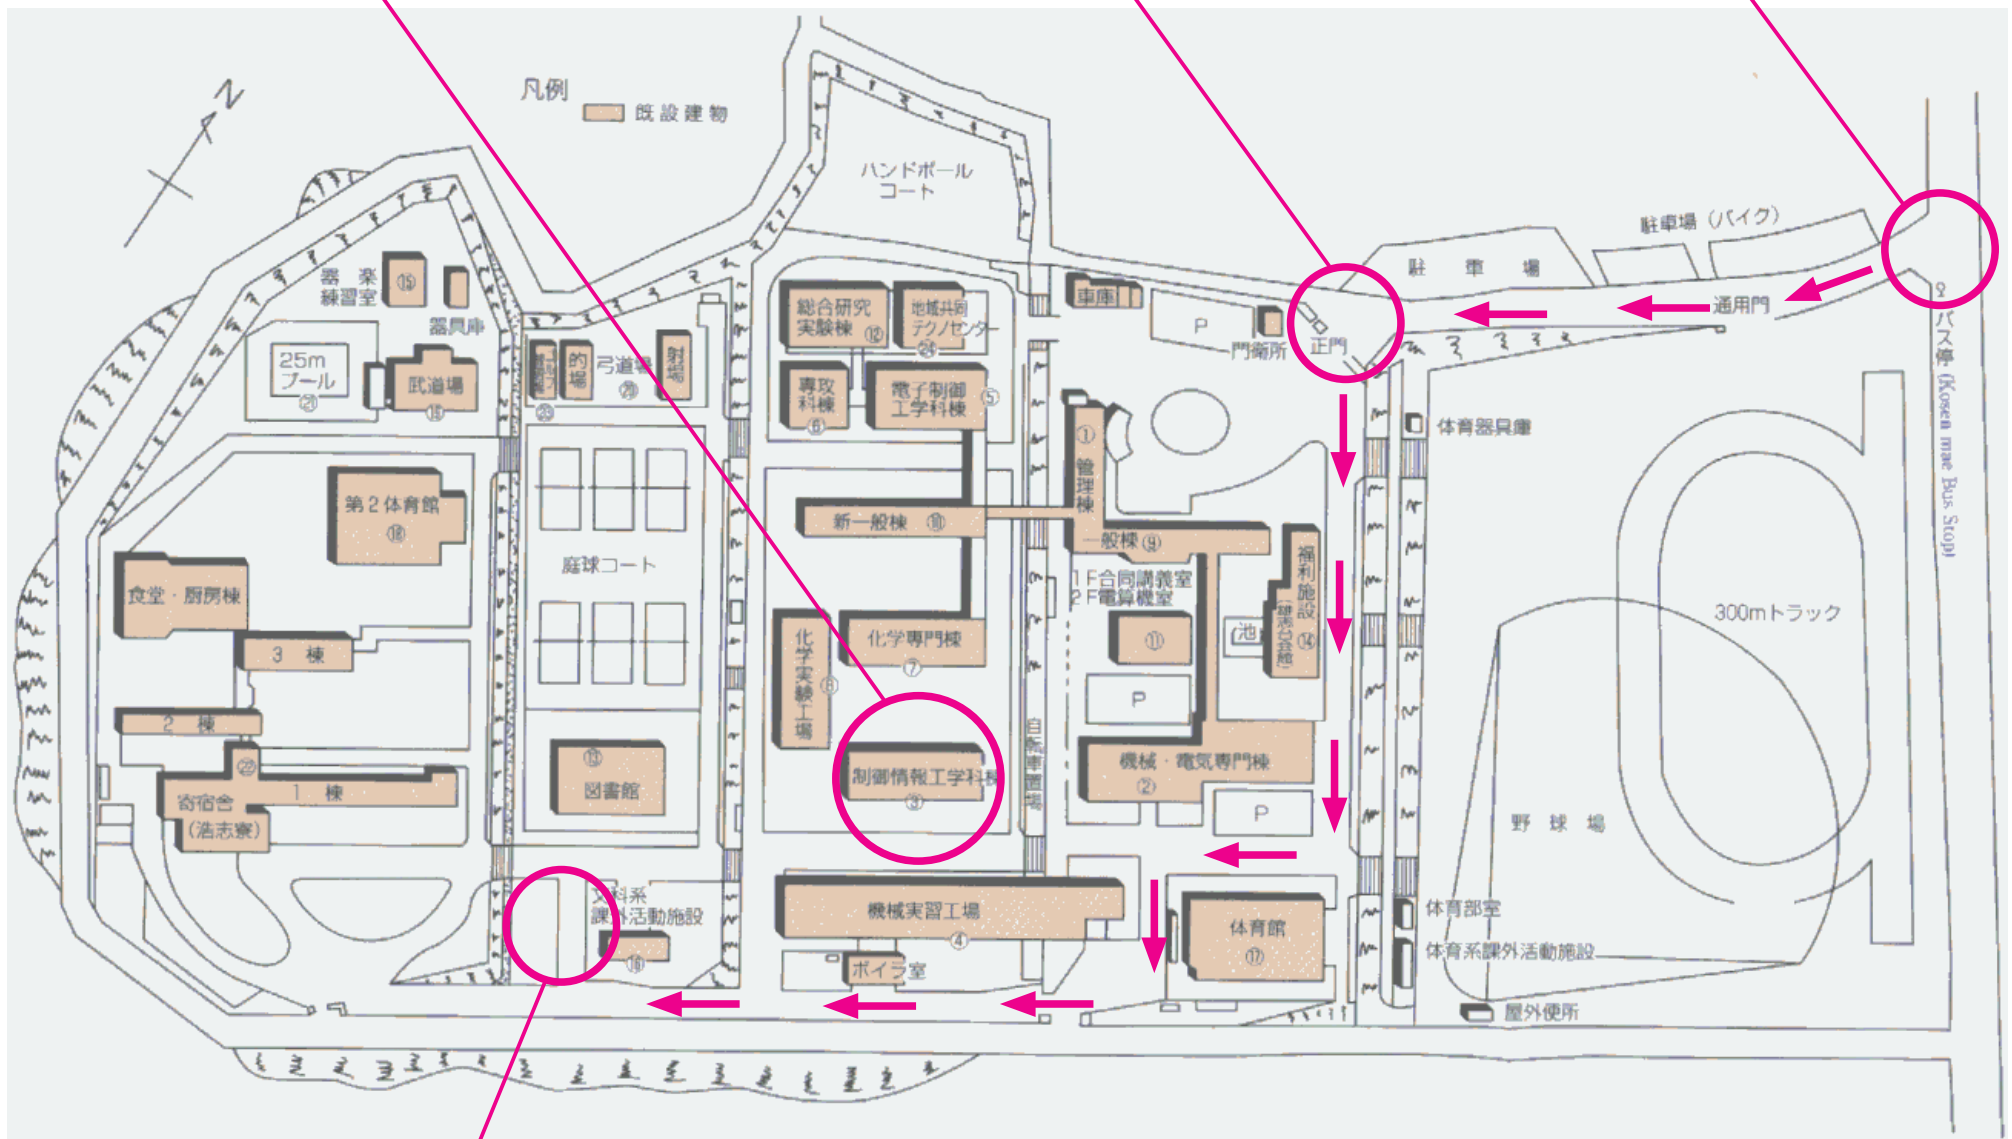

# 北九州工業高等専門学校 学内地図 (〒802-0985 北九州市小倉南区志井五丁目20番1号)

研究室です (8号館 [制御情報工学科棟] 3階です)

正門です

高専前バス停です

駐車場です (空きスペースにお止めください)